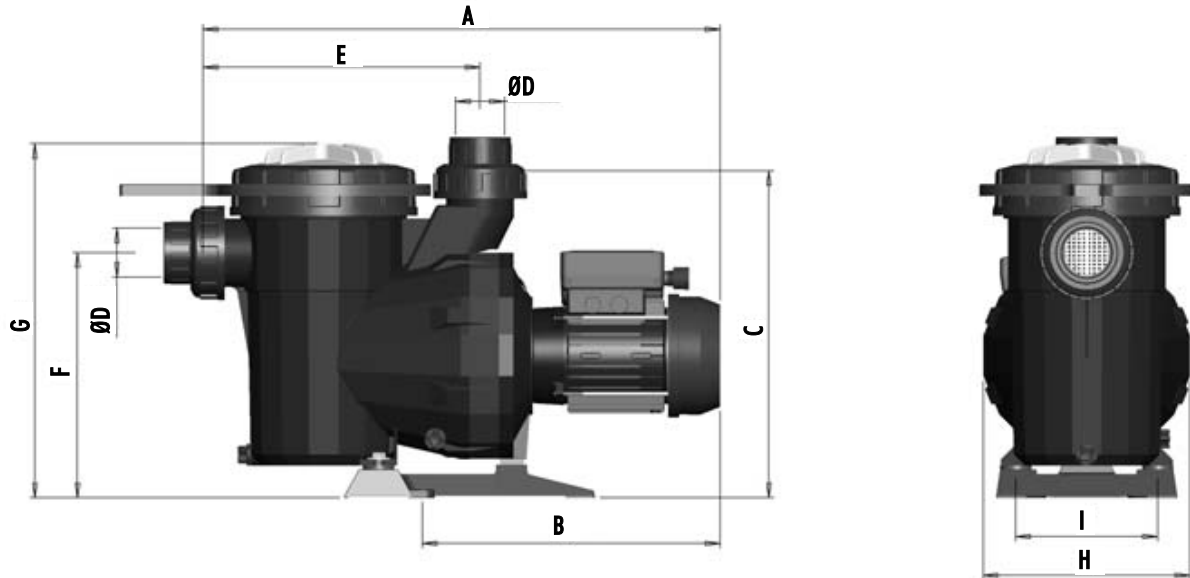

TECHNICAL CHARACTERISTICS  
 RENSEIGNEMENTS TECHNIQUES  
 CARACTERÍSTICAS TÉCNICAS  
 DATI TECNICI  
 TECHNISCHE ANGABEN  
 CARACTERISTICAS TECNICAS

COD.	HP	H max	dB	A	B	C	E	F	G	H	I	D
				(mm)								
41224	1/3 II	12,5	70	562	335	323	281	243	365	210	144,5	50
38769	1/2 II	13	70	562	335	323	281	243	365	210	144,5	50
38770	1/2 III	13	70	562	335	323	281	243	365	210	144,5	50
38771	3/4 II	14	70	562	335	323	281	243	365	210	144,5	50
38772	3/4 III	14	70	562	335	323	281	243	365	210	144,5	50
38773	1 II	17	70	562	335	323	281	243	365	210	144,5	50
38774	1 III	17	70	562	335	323	281	243	365	210	144,5	50
38775	1,5 II	18	75	592	366	323	281	243	365	210	144,5	63
38776	1,5 III	18	75	592	366	323	281	243	365	210	144,5	63
38777	2 II	18	75	592	366	323	281	243	365	210	144,5	63
38778	2 III	18	75	592	366	323	281	243	365	210	144,5	63
53675	2.5 II	20	75	607	308	323	281	243	365	210	144,5	63
38779	3 II	20	75	674	414	323	281	243	365	210	144,5	75
38780	3 III	20	75	592	366	323	281	243	365	210	144,5	75