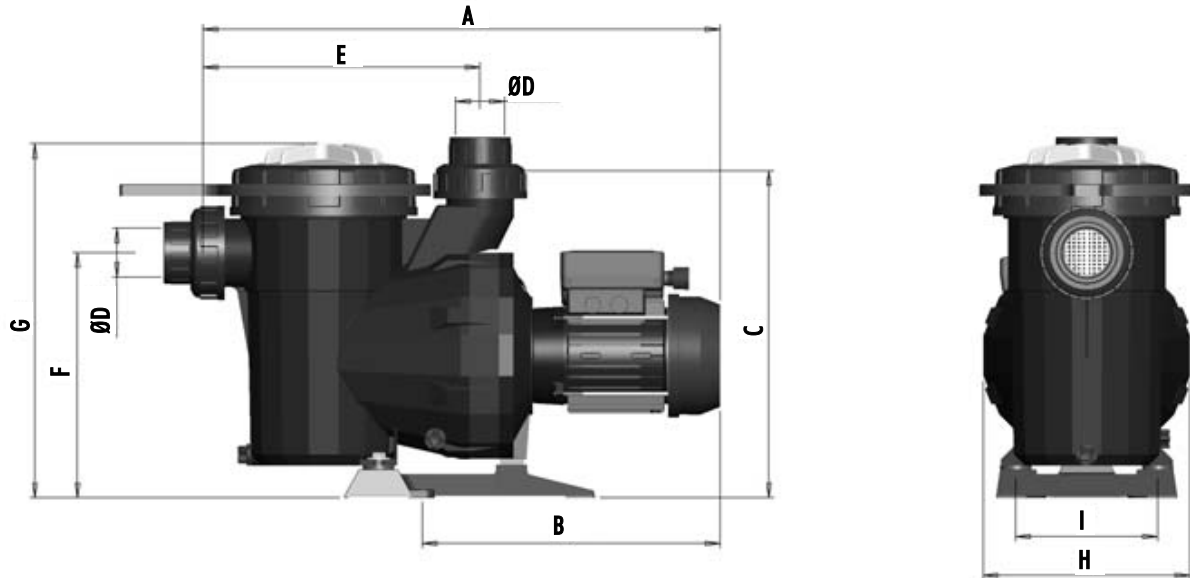

TECHNICAL CHARACTERISTICS
 RENSEIGNEMENTS TECHNIQUES
 CARACTERÍSTICAS TÉCNICAS
 DATI TECNICI
 TECHNISCHE ANGABEN
 CARACTERISTICAS TECNICAS

COD.	HP	H max	dB	A	B	C	E	F	G	H	I	D
				(mm)								
41224	1/3 II	12,5	70	562	335	323	281	243	365	210	144,5	50
38769	1/2 II	13	70	562	335	323	281	243	365	210	144,5	50
38770	1/2 III	13	70	562	335	323	281	243	365	210	144,5	50
38771	3/4 II	14	70	562	335	323	281	243	365	210	144,5	50
38772	3/4 III	14	70	562	335	323	281	243	365	210	144,5	50
38773	1 II	17	70	562	335	323	281	243	365	210	144,5	50
38774	1 III	17	70	562	335	323	281	243	365	210	144,5	50
38775	1,5 II	18	75	592	366	323	281	243	365	210	144,5	63
38776	1,5 III	18	75	592	366	323	281	243	365	210	144,5	63
38777	2 II	18	75	592	366	323	281	243	365	210	144,5	63
38778	2 III	18	75	592	366	323	281	243	365	210	144,5	63
53675	2.5 II	20	75	607	308	323	281	243	365	210	144,5	63
38779	3 II	20	75	674	414	323	281	243	365	210	144,5	75
38780	3 III	20	75	592	366	323	281	243	365	210	144,5	75